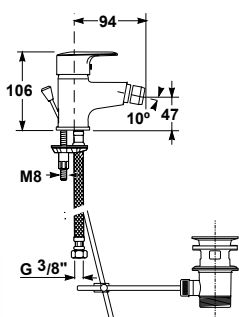

Monomando de bidé con desagüe automático **48 €**