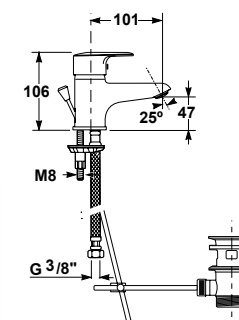

STREET SQUARE

Una serie urbana, moderna y asequible caracterizada por sus formas cuadradas, que proporcionan un toque diferente y único en cualquier cuarto de baño.

Esta colección de versátiles lavabos en diferentes tamaños, se completa con sus propios sanitarios de líneas geométricas, en versión simple y suspendida.

- Inodoro de 64 x 35 cm con salida dual + tanque bajo con tapa+ asiento fijo **desde 207,1 €**
- Bidé de 53 x 35 cm **65 €**
- Inodoro de 53 x 35 cm suspendido salida horizontal + asiento fijo **desde 153,1 €**
- Bidé suspendido de 53 x 35 cm **99 €**

- Existen dos tipos de asientos: fijo, y asiento con caída amortiguada

- Lavabo de 60 x 45 cm **55,9 €**
- Lavabo de 55 x 45 cm con rebosadero **49,9 €**
- Lavamanos de 40 x 35 cm con rebosadero **44,5 €**
- Semipedestal **41 8 €**

IVA NO INCLUIDO EN PRECIOS

GRIFERÍA ONIS

De líneas suaves y sencillas su diseño es básico y funcional. Una apuesta segura y atemporal que lo convierten en un clásico.

Monomando de lavabo con desagüe automático **34 €**

Monomando para baño/ducha
Equipo opcional de ducha: flexo de 150 cm / ducha de mano / soporte
Conjunto grifería completo **64 €**

Monomando de bidé con desagüe automático **34 €**

GRIFERÍA NOX

De diseño moderno y actual, sus líneas simples y juveniles dan un toque de frescura en cualquier cuarto de baño.

Monomando de lavabo con desagüe automático **48 €**

Monomando para baño/ducha
Sin equipo ducha **65 €** / Con equipo ducha **82 €**

Monomando de bidé con desagüe automático **48 €**