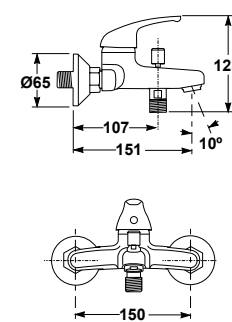

Monomando para baño/ducha
Equipo opcional de ducha: flexo de 150 cm / ducha de mano / soporte
Conjunto grifería completo **64 €**