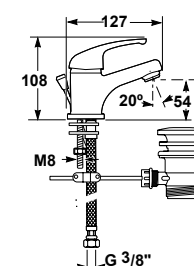

GRIFERÍA ONIS

De líneas suaves y sencillas su diseño es básico y funcional. Una apuesta segura y atemporal que lo convierten en un clásico.

Monomando de lavabo con desagüe automático **34 €**