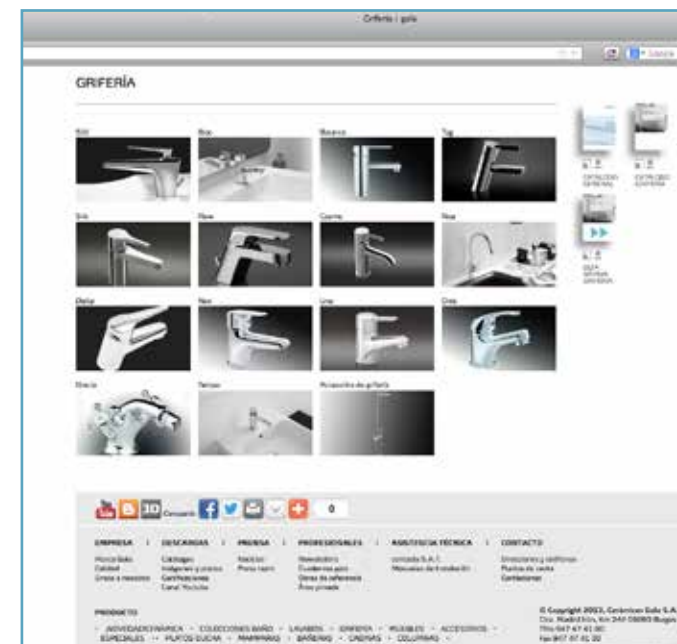

La web también informa de los puntos de venta, así como de noticias relacionadas con la decoración y temas que pueden ser interesantes.

Todo dentro de una filosofía de estar cerca de nuestros clientes, apostando por la calidad y el futuro, por lo que se han unido los valores que siempre han acompañado a la empresa con el nuevo modo de vida y de disfrute del baño.

Gala una marca viva que evoluciona paralelamente a las inquietudes de sus clientes, permite desde todas las páginas de la web compartir la información a través de las principales redes sociales.

Como última novedad, la web incorporará un blog que será un instrumento ágil para comunicarnos con las personas que busquen soluciones para su baño, sugerencias en decoración o cualquier información que creamos útil para acercarnos a ellos y hacer de Gala su cómplice en el baño.