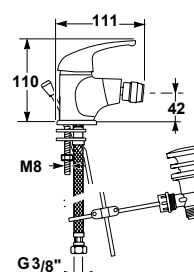

Monomando de bidé con desagüe automático **34 €**

GRIFERÍA NOX

De diseño moderno y actual, sus líneas simples y juveniles dan un toque de frescura en cualquier cuarto de baño.