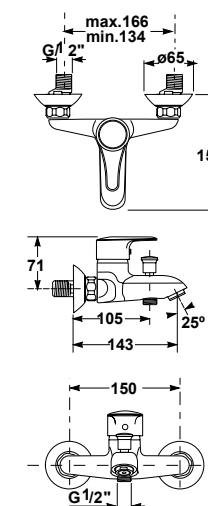

Monomando de lavabo con desagüe automático **48 €**

Monomando para baño/ducha
Sin equipo ducha **65 €** / Con equipo ducha **82 €**