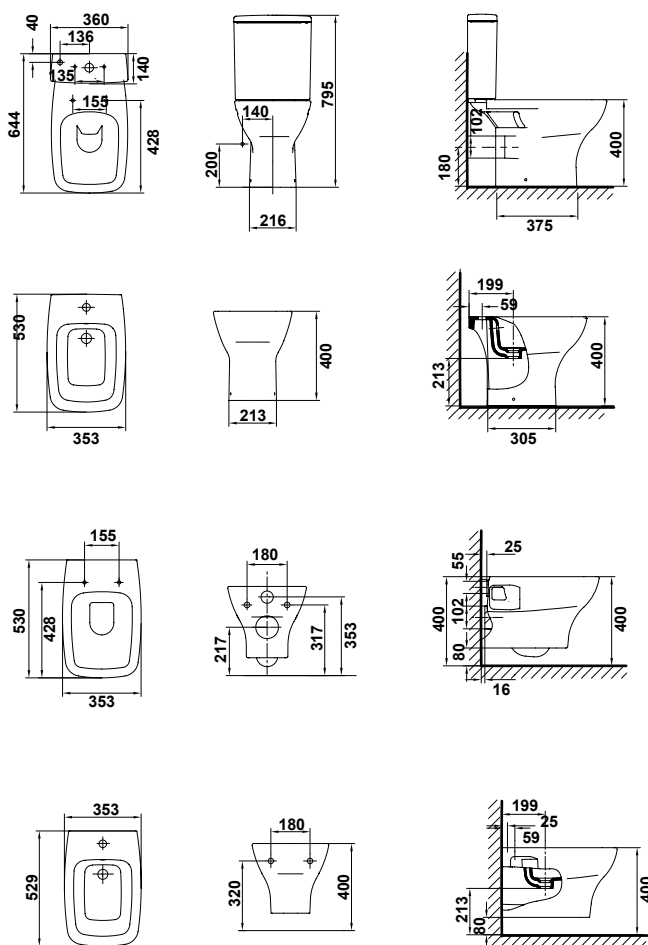

STREET SQUARE

Una serie urbana, moderna y asequible caracterizada por sus formas cuadradas, que proporcionan un toque diferente y único en cualquier cuarto de baño.

Esta colección de versátiles lavabos en diferentes tamaños, se completa con sus propios sanitarios de líneas geométricas, en versión simple y suspendida.

- Inodoro de 64 x 35 cm con salida dual + tanque bajo con tapa+ asiento fijo **desde 207,1 €**
- Bidé de 53 x 35 cm **65 €**
- Inodoro de 53 x 35 cm suspendido salida horizontal + asiento fijo **desde 153,1 €**
- Bidé suspendido de 53 x 35 cm **99 €**

- Existen dos tipos de asientos: fijo, y asiento con caída amortiguada

- Lavabo de 60 x 45 cm **55,9 €**
- Lavabo de 55 x 45 cm con rebosadero **49,9 €**
- Lavamanos de 40 x 35 cm con rebosadero **44,5 €**
- Semipedestal **41 8 €**

IVA NO INCLUIDO EN PRECIOS