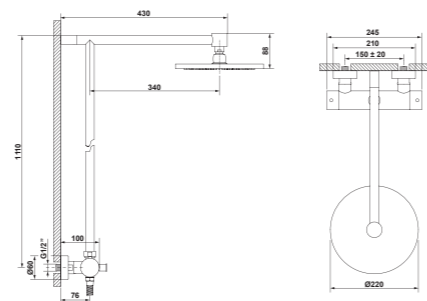

GRIFERÍA BLOC

Líneas cuadradas y formas compactas para una colección con carácter

- Carácter y personalidad
- Conjunto integral de ducha
- Grifería termostática

Equipo de ducha:

- Rociador de gran caudal de 20 cm.
- Flexo de 175 cm.
- Ducha de mano
- Soporte

PVP: 415,0 €

BALANCE

Equilibrio de líneas bajo un look elegante y actual

- Diseño y elegancia
- Conjunto integral de ducha
- Grifería termostática

Equipo de ducha:

- Rociador de gran caudal de $\varnothing$ 22 cm.
- Flexo de 175 cm.
- Ducha de mano
- Soporte integrado en la grifería

PVP: 412,0 €

SILK

Suave diseño que combina líneas curvas y formas cilíndricas

- Líneas sutiles y naturales
- Conjunto integral de ducha

Equipo de ducha:

- Rociador de gran caudal de $\varnothing$ 22 cm.
- Flexo de 175 cm.
- Ducha de mano
- Soporte integrado en la grifería

PVP: 409,3 €

COSMO

Una excelente combinación entre versatilidad y buen gusto

- Un universo de soluciones para el baño
- Conjunto integral de ducha

Equipo de ducha:

- Rociador de gran caudal de $\varnothing$ 20 cm.
- Barra de ducha con soporte deslizante
- Flexo de 175 cm.
- Ducha de mano
- Soporte integrado en la grifería

PVP: 451,9 €

Inauguración Showroom cerámica

Javier Lacalle, alcalde de Burgos, junto al Gerente de Gala, Miquel Crisol, inauguraron el nuevo "Showroom" de pavimentos y revestimientos cerámicos de Gala.

Una nueva línea de negocio que convierte a Gala en un proveedor integral de productos para el baño que ahora ofrece –además de productos cerámicos– pavimentos y revestimientos para baños, cocinas, salones y espacios exteriores.