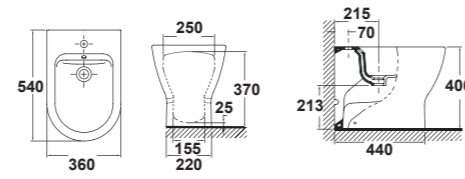

Existen tres tipos de asientos: fijo, asiento con caída amortiguada y extraíble

Inodoro BTW compact de 61,5 x 36 cm. con salida dual + tanque bajo con tapa + asiento fijo PVP: desde **339,1 €**

Bidé BTW de 54 x 36 cm. PVP: **124,0 €**

Inodoro suspendido de 54 x 36 cm. salida horizontal + asiento fijo. PVP: desde **246,1 €**

Bidé suspendido de 54 x 36 cm. PVP: **161,6 €**

IVA NO INCLUIDO EN PRECIOS

GRIFERÍA BLOC

Líneas cuadradas y formas compactas para una colección con carácter