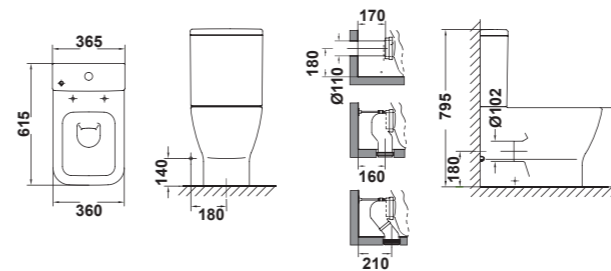

Existen tres tipos de asientos: fijo, asiento con caída amortiguada y extraíble

Inodoro BTW compact de 61,5 x 36 cm. con salida dual + tanque bajo con tapa + asiento fijo PVP: desde **339,1 €**

Bidé BTW de 54 x 36 cm. PVP: **124,0 €**

Inodoro suspendido de 54 x 36 cm. salida horizontal + asiento fijo. PVP: desde **246,1 €**

Bidé suspendido de 54 x 36 cm. PVP: **161,6 €**

IVA NO INCLUIDO EN PRECIOS

GRIFERÍA BLOC

Líneas cuadradas y formas compactas para una colección con carácter