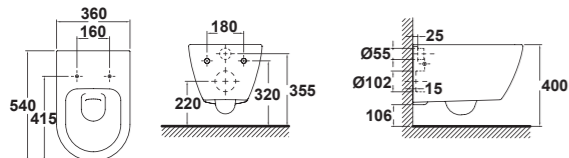

Existen tres tipos de asientos: fijo, asiento con caída amortiguada y extraíble

Inodoro BTW compact de 61,5 x 36 cm. con salida dual + tanque bajo con tapa + asiento fijo PVP: desde **339,1 €**

Bidé BTW de 54 x 36 cm. PVP: **124,0 €**

Inodoro suspendido de 54 x 36 cm. salida horizontal + asiento fijo. PVP: desde **246,1 €**

Bidé suspendido de 54 x 36 cm. PVP: **161,6 €**

IVA NO INCLUIDO EN PRECIOS

GRIFERÍA BLOC

Líneas cuadradas y formas compactas para una colección con carácter