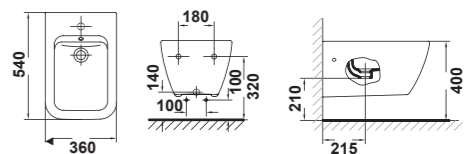

Existen tres tipos de asientos: fijo, asiento con caída amortiguada y extraíble

Inodoro BTW compact de 61,5 x 36 cm. con salida dual + tanque bajo con tapa + asiento fijo PVP: desde **339,1 €**

Bidé BTW de 54 x 36 cm. PVP: **124,0 €**

Inodoro suspendido de 54 x 36 cm. salida horizontal + asiento fijo. PVP: desde **246,1 €**

Bidé suspendido de 54 x 36 cm. PVP: **161,6 €**

IVA NO INCLUIDO EN PRECIOS

GRIFERÍA BLOC

Líneas cuadradas y formas compactas para una colección con carácter