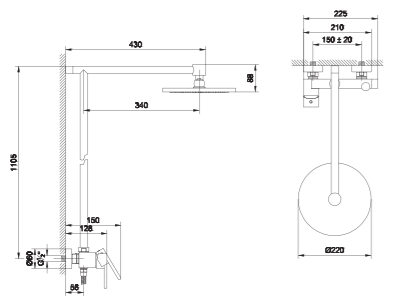

SILK

Suave diseño que combina líneas curvas y formas cilíndricas

- Líneas sutiles y naturales
- Conjunto integral de ducha

Equipo de ducha:

- Rociador de gran caudal de $\varnothing$ 22 cm.
- Flexo de 175 cm.
- Ducha de mano
- Soporte integrado en la grifería

PVP: 409,3 €

COSMO

Una excelente combinación entre versatilidad y buen gusto

- Un universo de soluciones para el baño
- Conjunto integral de ducha

Equipo de ducha:

- Rociador de gran caudal de $\varnothing$ 20 cm.
- Barra de ducha con soporte deslizante
- Flexo de 175 cm.
- Ducha de mano
- Soporte integrado en la grifería

PVP: 451,9 €