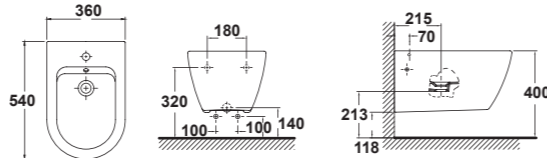

Inodoro BTW compact de 60 x 36 cm. con salida dual + tanque bajo con tapa + asiento fijo PVP: desde **299,5 €**

Bidé BTW de 54 x 36 cm. PVP: **102,3 €**

Inodoro suspendido de 54 x 36 cm. salida horizontal + asiento fijo. PVP: desde **202,0 €**

Existen tres tipos de asientos: fijo, asiento con caída amortiguada y extraíble

Inodoro BTW compact de 61,5 x 36 cm. con salida dual + tanque bajo con tapa + asiento fijo PVP: desde **339,1 €**

Bidé BTW de 54 x 36 cm. PVP: **124,0 €**

Inodoro suspendido de 54 x 36 cm. salida horizontal + asiento fijo. PVP: desde **246,1 €**

Bidé suspendido de 54 x 36 cm. PVP: **161,6 €**

IVA NO INCLUIDO EN PRECIOS

GRIFERÍA BLOC

Líneas cuadradas y formas compactas para una colección con carácter