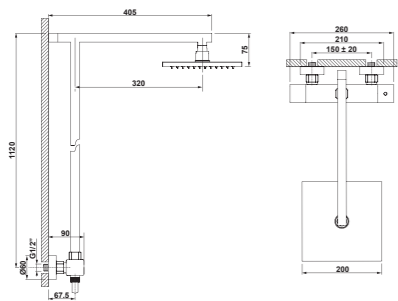

GRIFERÍA BLOC

Líneas cuadradas y formas compactas para una colección con carácter

- Carácter y personalidad
- Conjunto integral de ducha
- Grifería termostática

Equipo de ducha:

- Rociador de gran caudal de 20 cm.
- Flexo de 175 cm.
- Ducha de mano
- Soporte

PVP: 415,0 €

BALANCE

Equilibrio de líneas bajo un look elegante y actual

- Diseño y elegancia
- Conjunto integral de ducha
- Grifería termostática

Equipo de ducha:

- Rociador de gran caudal de $\varnothing$ 22 cm.
- Flexo de 175 cm.
- Ducha de mano
- Soporte integrado en la grifería

PVP: 412,0 €