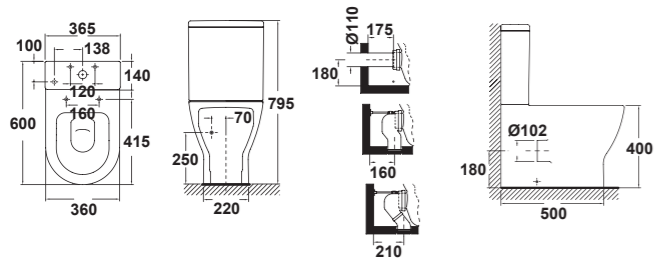

Existen tres tipos de asientos: fijo, asiento con caída amortiguada y extraíble

Inodoro BTW compact de 61,5 x 36 cm. con salida dual + tanque bajo con tapa + asiento fijo PVP: desde **339,1 €**

Bidé BTW de 54 x 36 cm. PVP: **124,0 €**

Inodoro suspendido de 54 x 36 cm. salida horizontal + asiento fijo. PVP: desde **246,1 €**

Bidé suspendido de 54 x 36 cm. PVP: **161,6 €**

IVA NO INCLUIDO EN PRECIOS

GRIFERÍA BLOC

Líneas cuadradas y formas compactas para una colección con carácter