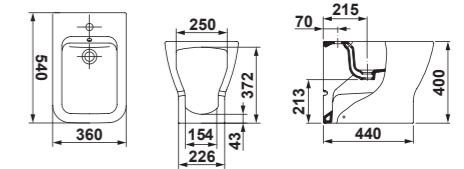

Existen tres tipos de asientos: fijo, asiento con caída amortiguada y extraíble

Inodoro BTW compact de 61,5 x 36 cm. con salida dual + tanque bajo con tapa + asiento fijo PVP: desde **339,1 €**

Bidé BTW de 54 x 36 cm. PVP: **124,0 €**

Inodoro suspendido de 54 x 36 cm. salida horizontal + asiento fijo. PVP: desde **246,1 €**

Bidé suspendido de 54 x 36 cm. PVP: **161,6 €**

IVA NO INCLUIDO EN PRECIOS

GRIFERÍA BLOC

Líneas cuadradas y formas compactas para una colección con carácter