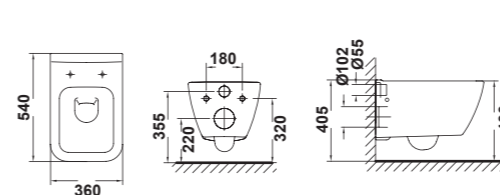

Existen tres tipos de asientos: fijo, asiento con caída amortiguada y extraíble

Inodoro BTW compact de 61,5 x 36 cm. con salida dual + tanque bajo con tapa + asiento fijo PVP: desde **339,1 €**

Bidé BTW de 54 x 36 cm. PVP: **124,0 €**

Inodoro suspendido de 54 x 36 cm. salida horizontal + asiento fijo. PVP: desde **246,1 €**

Bidé suspendido de 54 x 36 cm. PVP: **161,6 €**

IVA NO INCLUIDO EN PRECIOS

GRIFERÍA BLOC

Líneas cuadradas y formas compactas para una colección con carácter