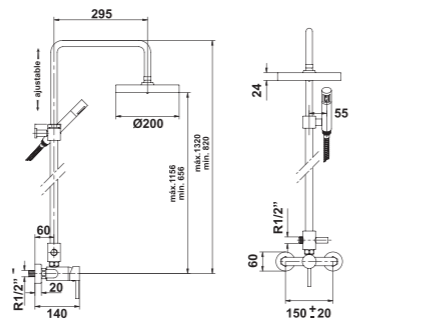

GRIFERÍA BLOC

Líneas cuadradas y formas compactas para una colección con carácter

- Carácter y personalidad
- Conjunto integral de ducha
- Grifería termostática

Equipo de ducha:

- Rociador de gran caudal de 20 cm.
- Flexo de 175 cm.
- Ducha de mano
- Soporte

PVP: 415,0 €

BALANCE

Equilibrio de líneas bajo un look elegante y actual

- Diseño y elegancia
- Conjunto integral de ducha
- Grifería termostática

Equipo de ducha:

- Rociador de gran caudal de $\varnothing$ 22 cm.
- Flexo de 175 cm.
- Ducha de mano
- Soporte integrado en la grifería

PVP: 412,0 €

SILK

Suave diseño que combina líneas curvas y formas cilíndricas

- Líneas sutiles y naturales
- Conjunto integral de ducha

Equipo de ducha:

- Rociador de gran caudal de $\varnothing$ 22 cm.
- Flexo de 175 cm.
- Ducha de mano
- Soporte integrado en la grifería

PVP: 409,3 €

COSMO

Una excelente combinación entre versatilidad y buen gusto

- Un universo de soluciones para el baño
- Conjunto integral de ducha

Equipo de ducha:

- Rociador de gran caudal de $\varnothing$ 20 cm.
- Barra de ducha con soporte deslizante
- Flexo de 175 cm.
- Ducha de mano
- Soporte integrado en la grifería

PVP: 451,9 €

Inauguración Showroom cerámica

Javier Lacalle, alcalde de Burgos, junto al Gerente de Gala, Miquel Crisol, inauguraron el nuevo "Showroom" de pavimentos y revestimientos cerámicos de Gala.

Una nueva línea de negocio que convierte a Gala en un proveedor integral de productos para el baño que ahora ofrece –además de productos cerámicos– pavimentos y revestimientos para baños, cocinas, salones y espacios exteriores.