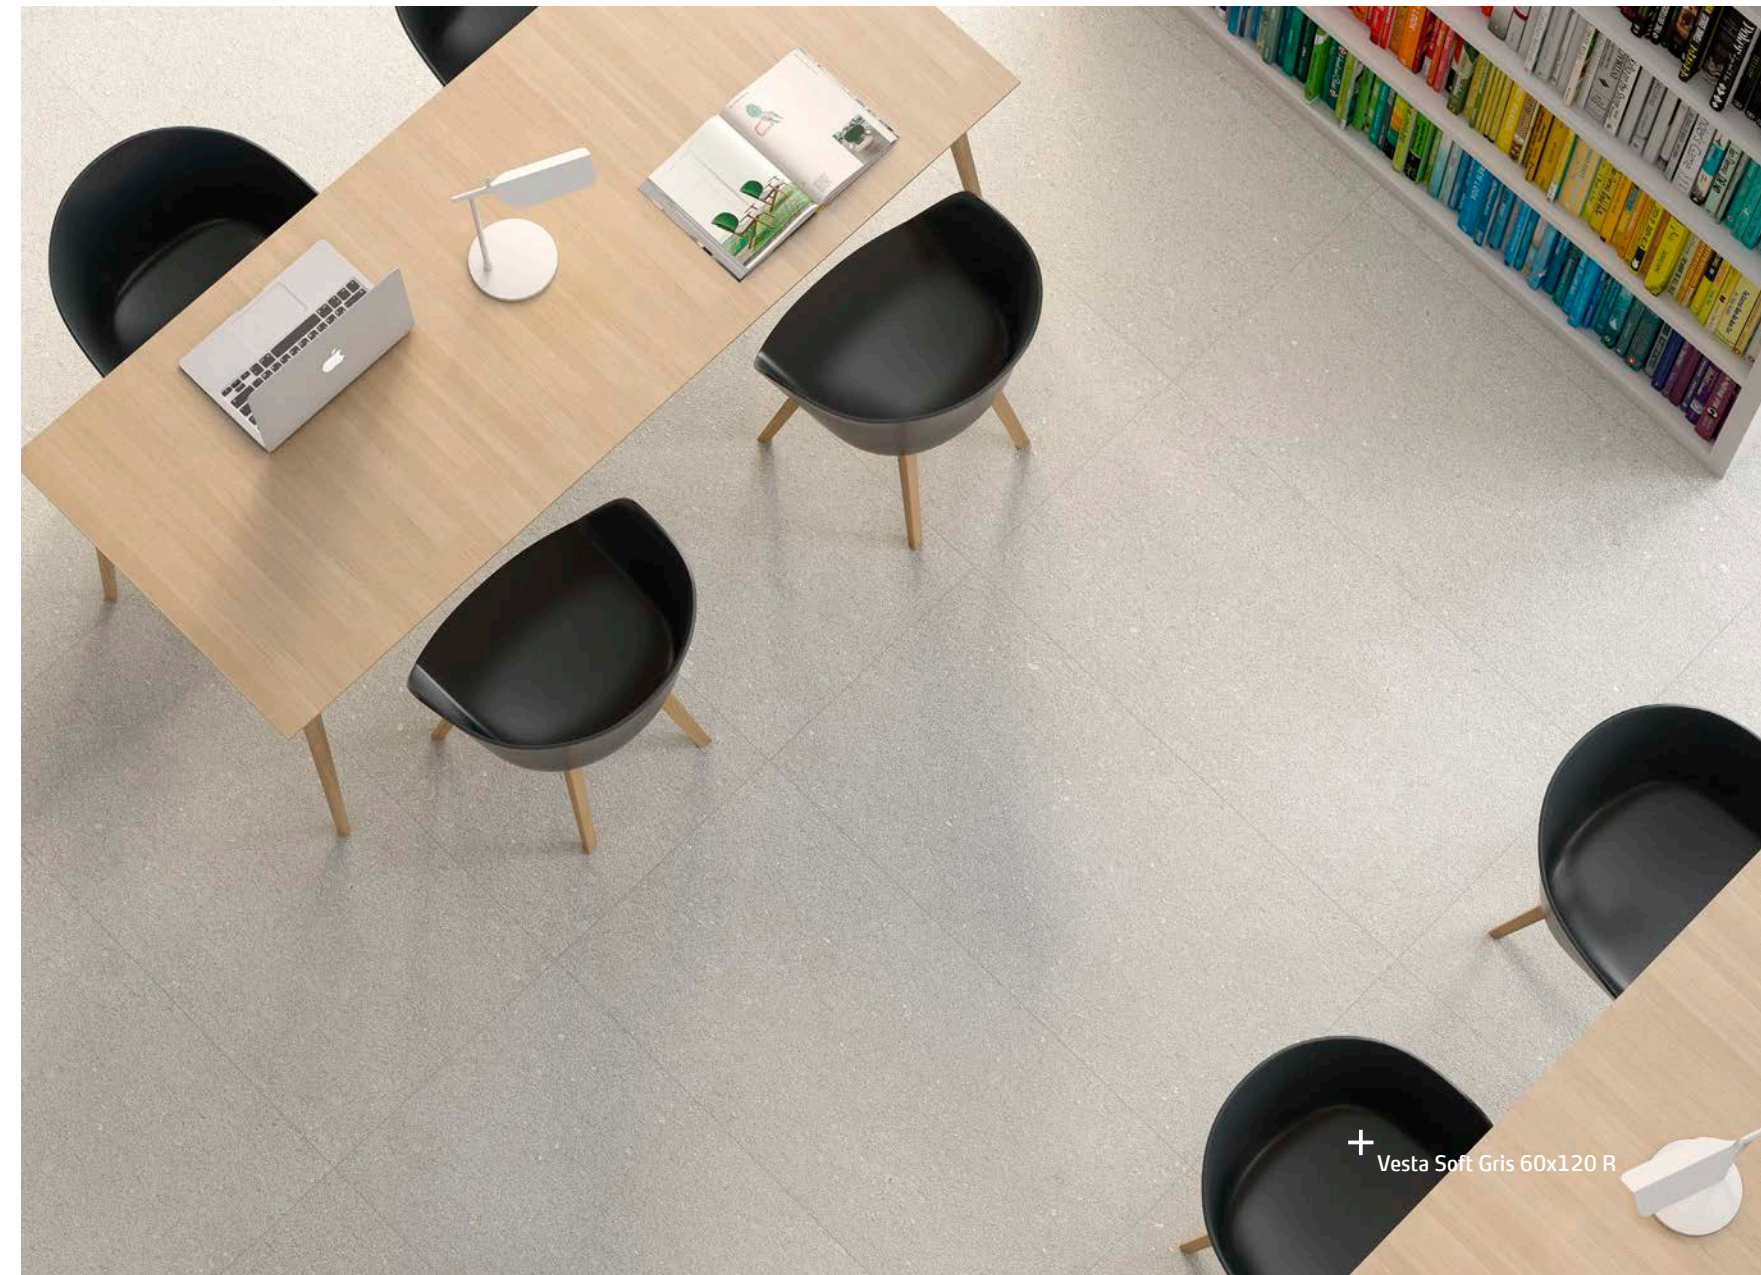

+ Vesta Soft Gris 60x120 R

9