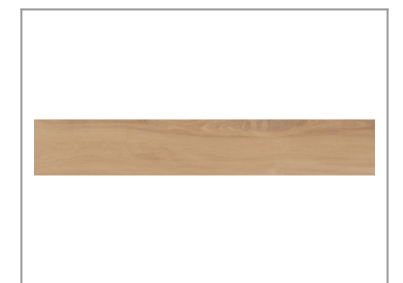

CHABLIS

PIEZA CERÁMICA / Roble
20 x 120

REF: G55FB60741

Cerámica inspirada en la calidez y textura natural de la madera, con un acabado elegante que aporta sensación de confort. Sus tonos actuales crean ambientes armoniosos y sofisticados, llenos de carácter y una acogedora sensación de tranquilidad.

CARACTERÍSTICAS BÁSICAS

Composición	Porcelánico esmaltado
Ubicación	Maderas
Lados rectificadas	Rectificado
Acabado	Natural

REF. G55FB60741

ARTÍCULOS

Ref.	Producto/Conjunto	Medidas
G55FB60741	Chablis Roble 20x120 R	20 x 120 cm

COMPLEMENTOS

INFORMACIÓN DE PRODUCTO

Características Técnicas

REFERENCIA	G55FB60741
MODELO	Chablis
TIPO PIEZA	Pieza cerámica
MEDIDAS	120 x 20 cm
LADOS RECTIFICADOS	Rectificado
COLOR	Roble
ACABADO	Natural
GRADO DESTONIFICACIÓN	V3 - Medio
COMPOSICIÓN	Porcelánico esmaltado
APLICACIÓN	Pavimento y revestimiento
UBICACIÓN	Maderas
GRUPO DE UTILIZACIÓN	Grupo 3
DESLIZAMIENTO (Péndulo)	Clase 2
DESLIZAMIENTO (Rampa)	R10
ESPESOR PIEZA (mm)	8